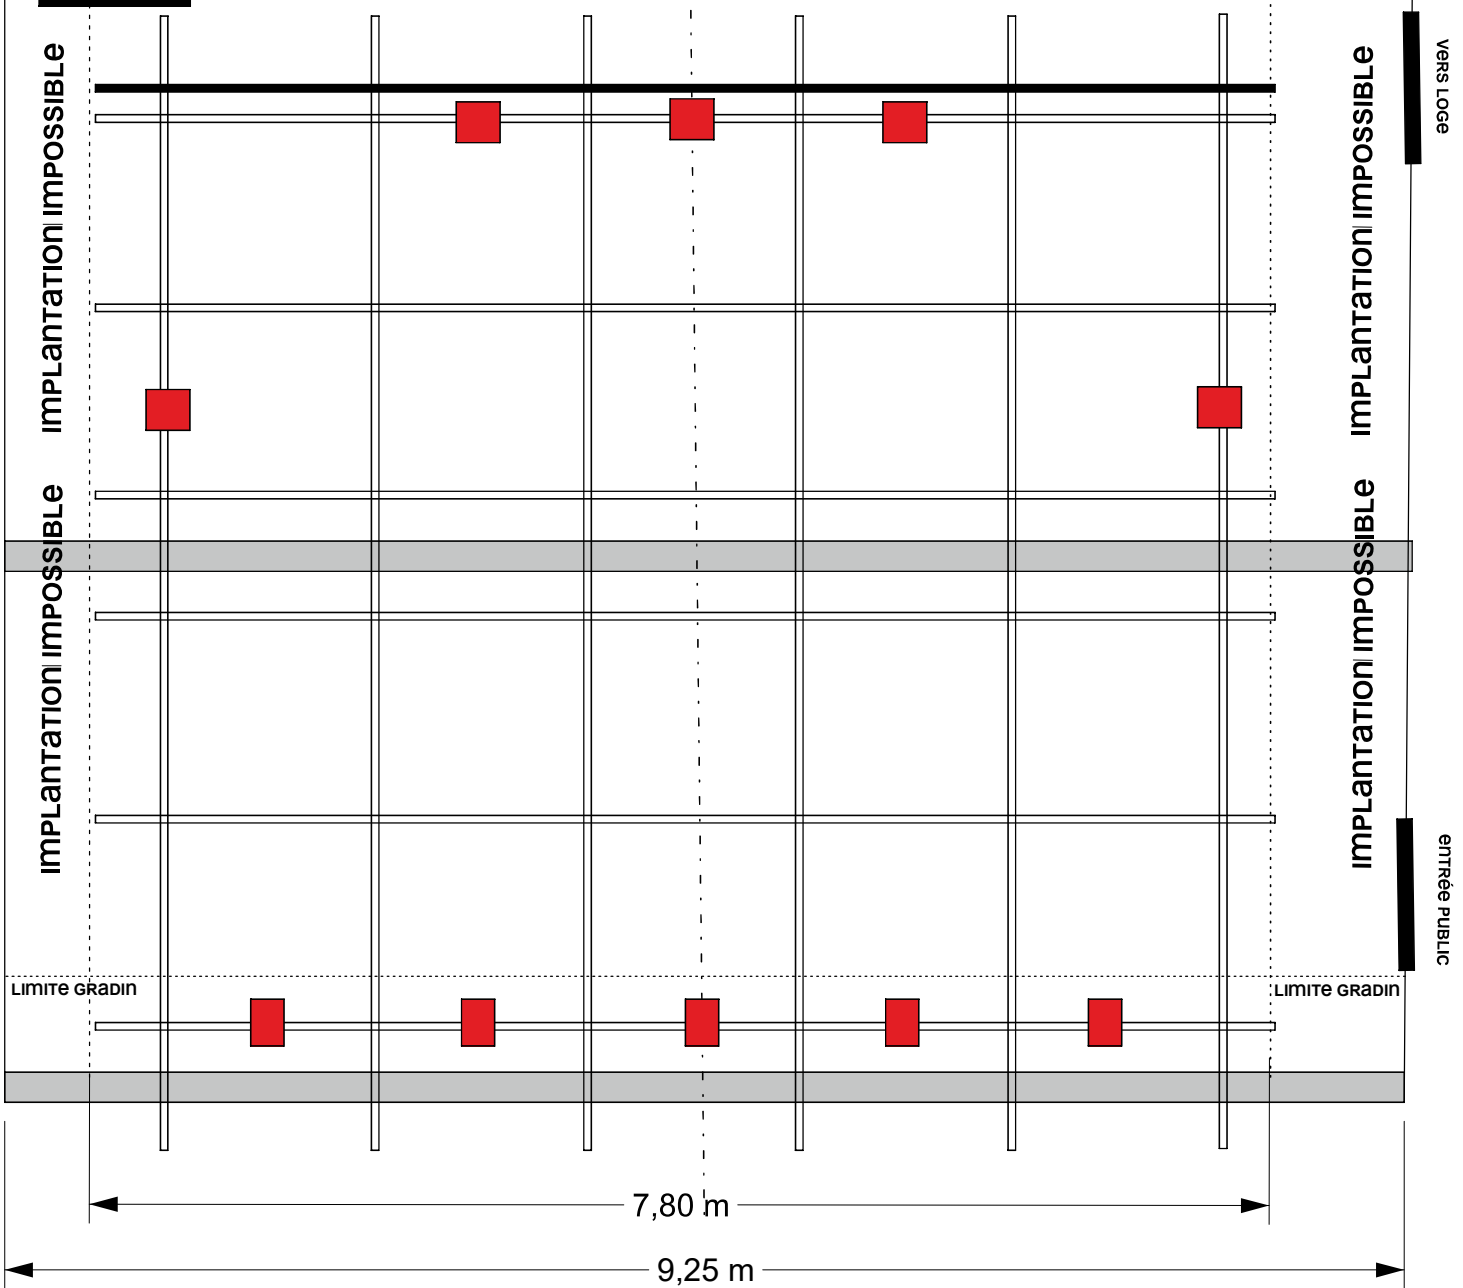

BUFFON

echelle 1/50°

PC 1000W

DÉC. 1000W

PAR 64 LONG

PAR LED

PC 650W

DÉC. 650W

PAR 64 COURT

F1

VERS LOCAL DÉCOR

GRADIN PUBLIC

PAR LED

PC 650W